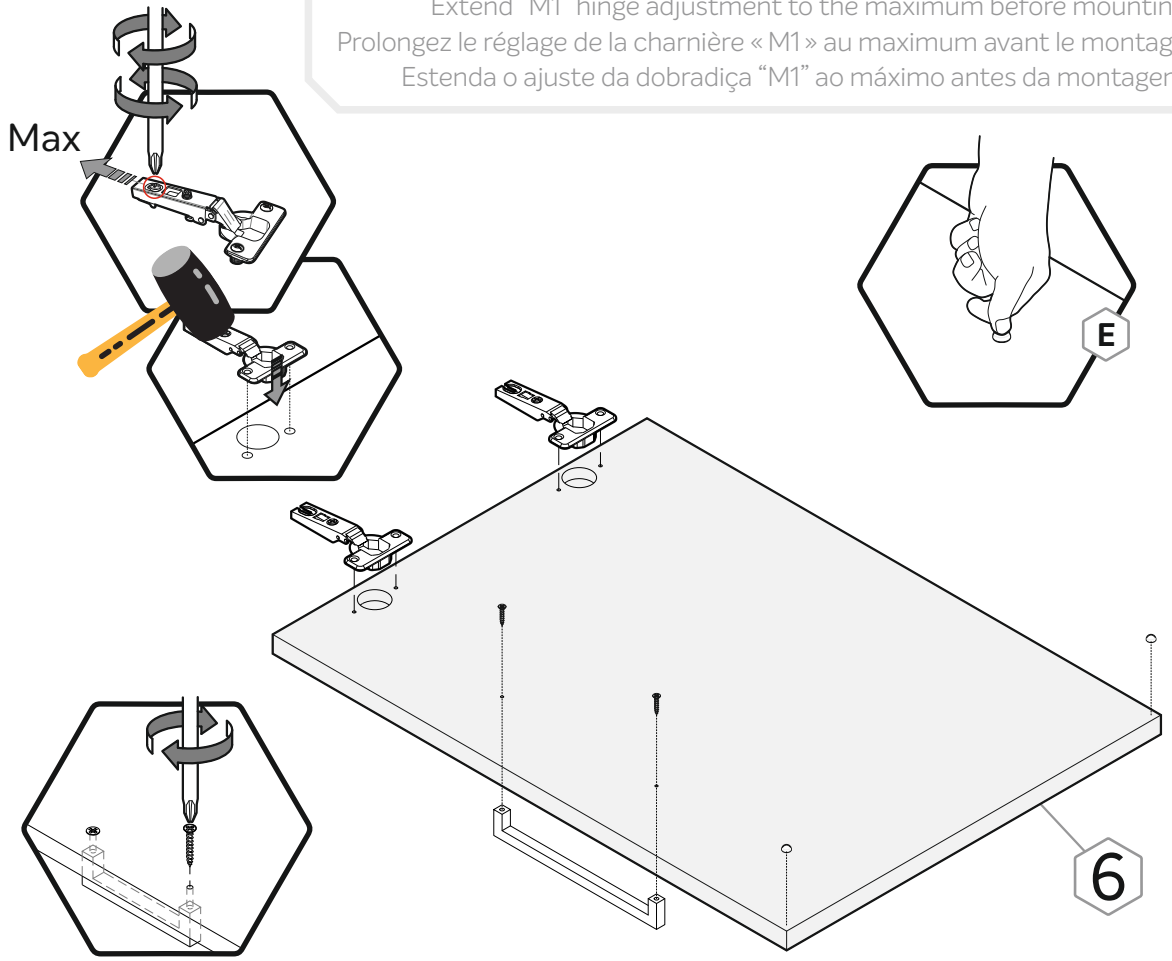

**K** Tapón Ø25mm  
Plug Ø25mm  
Fiche Ø25mm  
Ficha de Ø25mm  
**x2**

**M1** Bisagra recta  
Straight hinge  
Charnière droite  
Dobradiça reta  
**x2**

**M2** Base Bisagra  
Hinge base  
Base de charnière  
Base da dobradiça  
**x2**

**O** Pegatinas Ø13mm  
Sticker Ø13mm  
Autocollant Ø13mm  
Autocolantes Ø13mm  
**x12**

**T** Tirador  
Handle  
Poignée  
Maçaneta  
**x1**

Ø5mm

1 x2

2

3

4

5

Extender regulación bisagra "M1" al máximo antes de montar.  
 Extend "M1" hinge adjustment to the maximum before mounting.  
 Prolongez le réglage de la charnière « M1 » au maximum avant le montage.  
 Estenda o ajuste da dobradiça "M1" ao máximo antes da montagem.