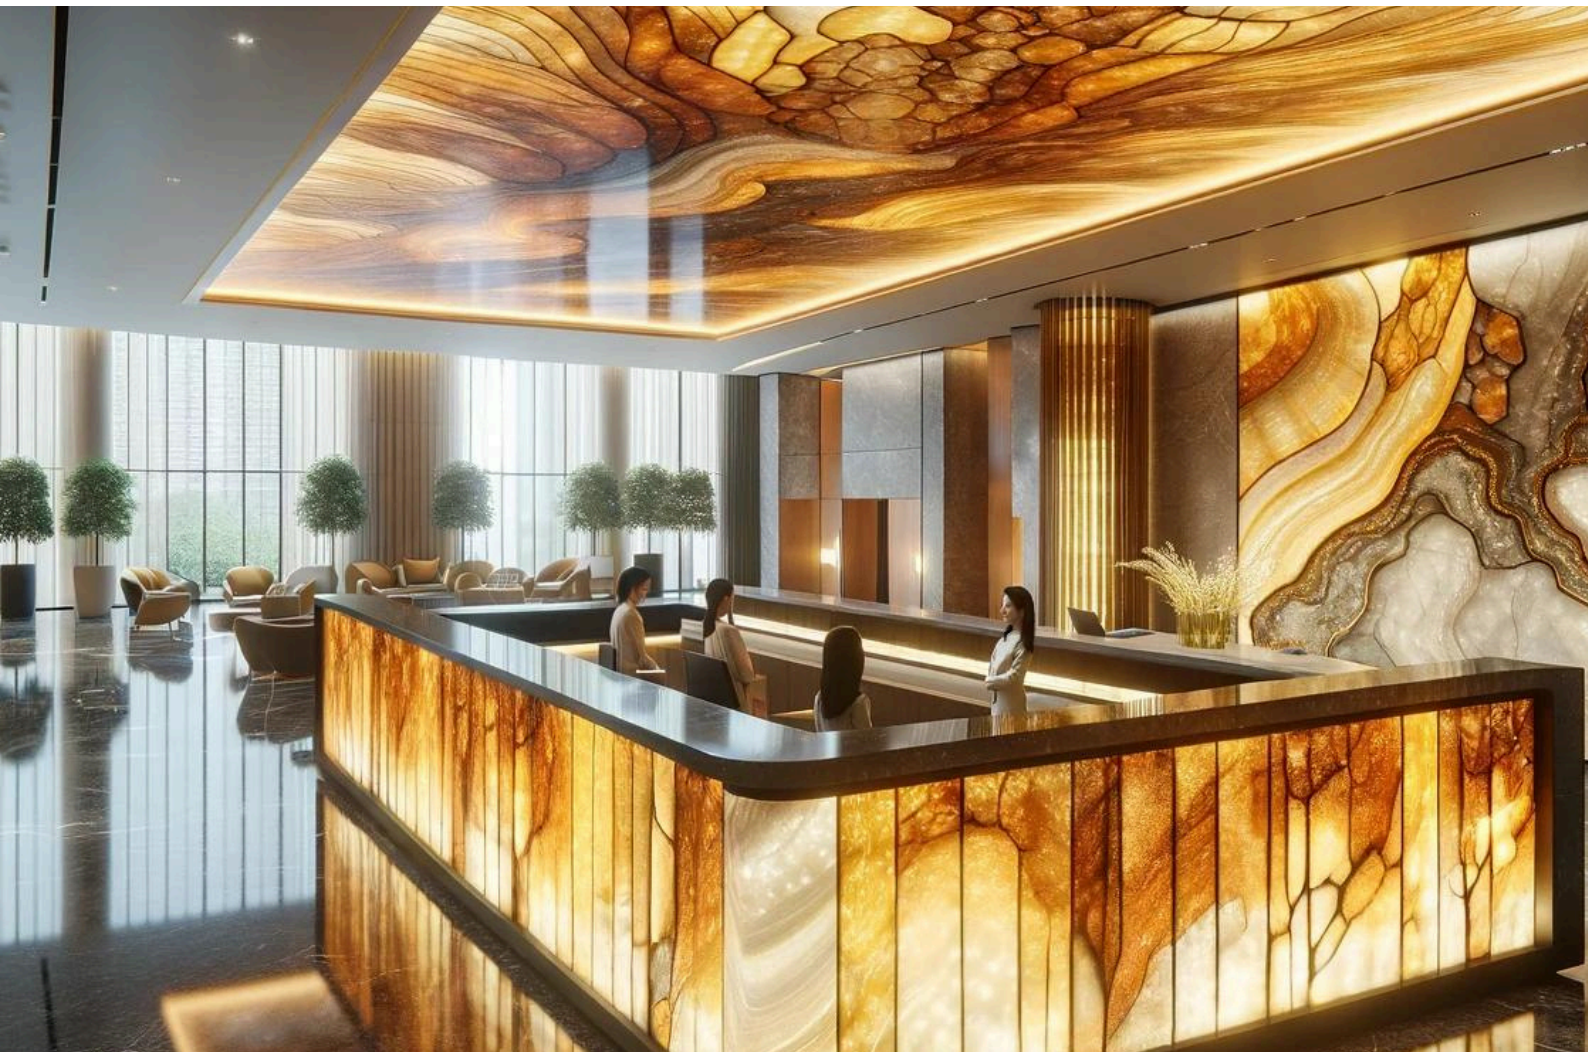

2024-2025

Stonart

STONART