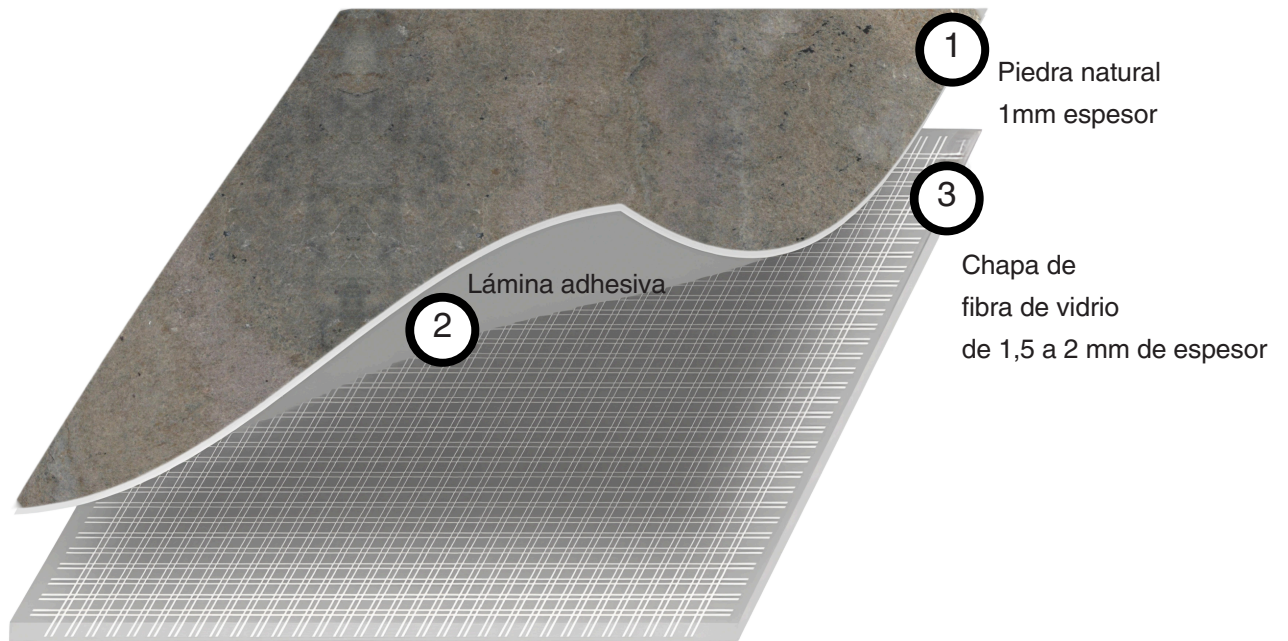

"La elegancia de la auténtica piedra natural"

Este innovador revestimiento combina la belleza atemporal de la piedra con la durabilidad y la facilidad de mantenimiento del laminado. Perfecto para diseñar ambientes lujosos, Stonart transforma cualquier superficie con elegancia y estilo.

STONART

Stonart,

Elaborado a partir de piedra natural, este material combina un avanzado proceso de ingeniería con la resistencia de la fibra de vidrio y capas de piedra de gran belleza. Es ligero, flexible y respetuoso con el medio ambiente.